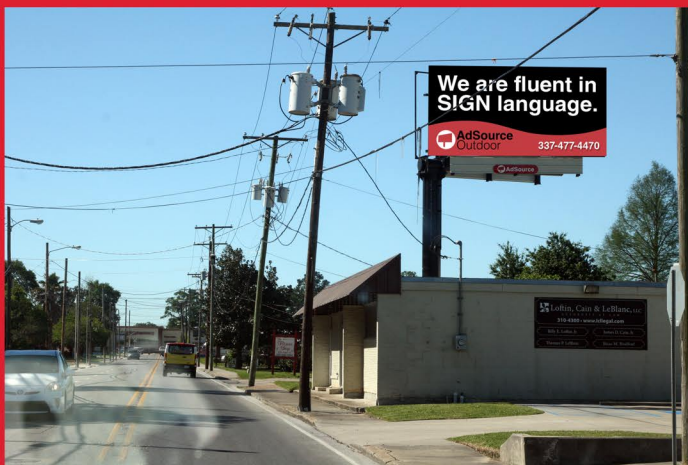

**AdSource
Outdoor**

0144B

Address : 1712 Ryan St., Lake Charles, LA

Size : 12 x 24

Facing : N/F

Illuminated : Yes

Traffic Count : 15,188

Account : 0144B

DEC : 2300

Category : Vinyl

Longitude : -93.219149

Latitude : 30.216782

131 State St., Lake Charles, LA 70605 • Phone: 337-477-4470