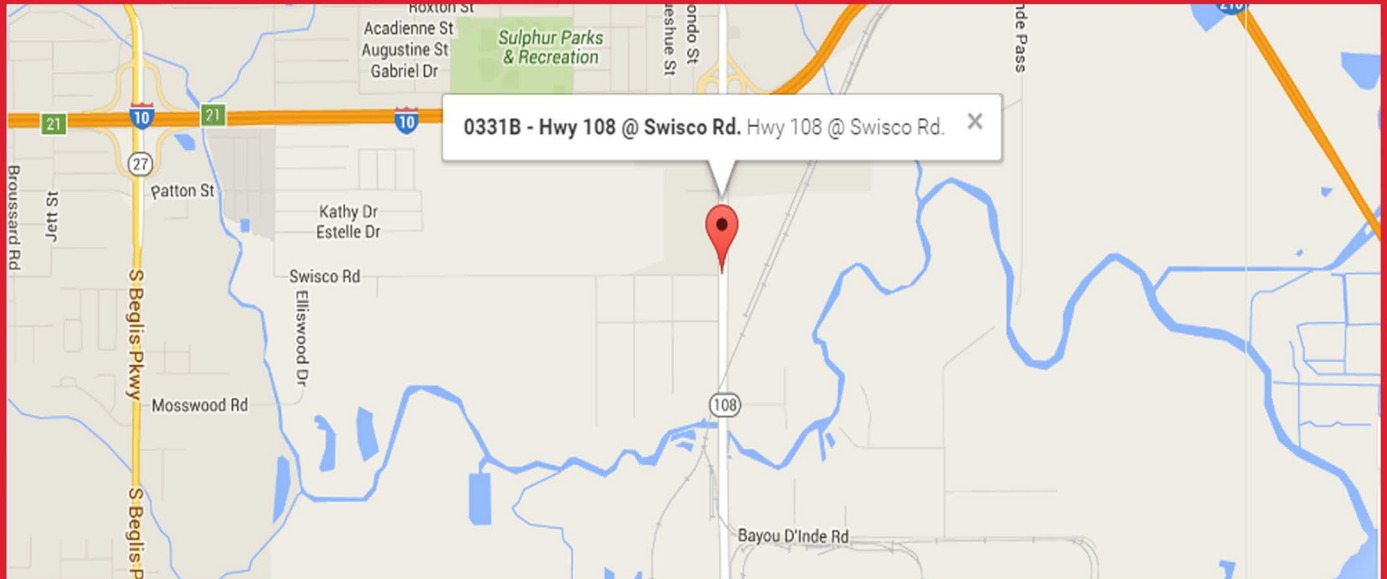

**AdSource
Outdoor**

0331 B

Address : Hwy 108 @ Swisco Rd., Sulphur, LA
Size : 12 x 24
Facing : N/F
Illuminated : Yes
Traffic Count : 17287
Account : 0331B
DEC : 11928
Category : Digital
Longitude : -93.325513
Latitude : 30.209286