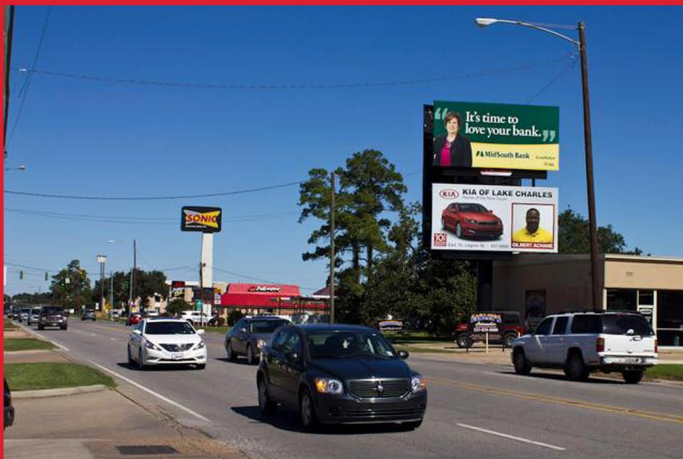

**AdSource
Outdoor**

0800B

Address : 1414 Elton Road, Jennings, LA

Size : 12 x 24

Facing : S/F

Illuminated : No

Traffic Count : 4363

Account : 800B

DEC : 3010

Category : Vinyl

Longitude : -92.663391

Latitude : 30.235497

131 State St., Lake Charles, LA 70605 • Phone: 337-477-4470