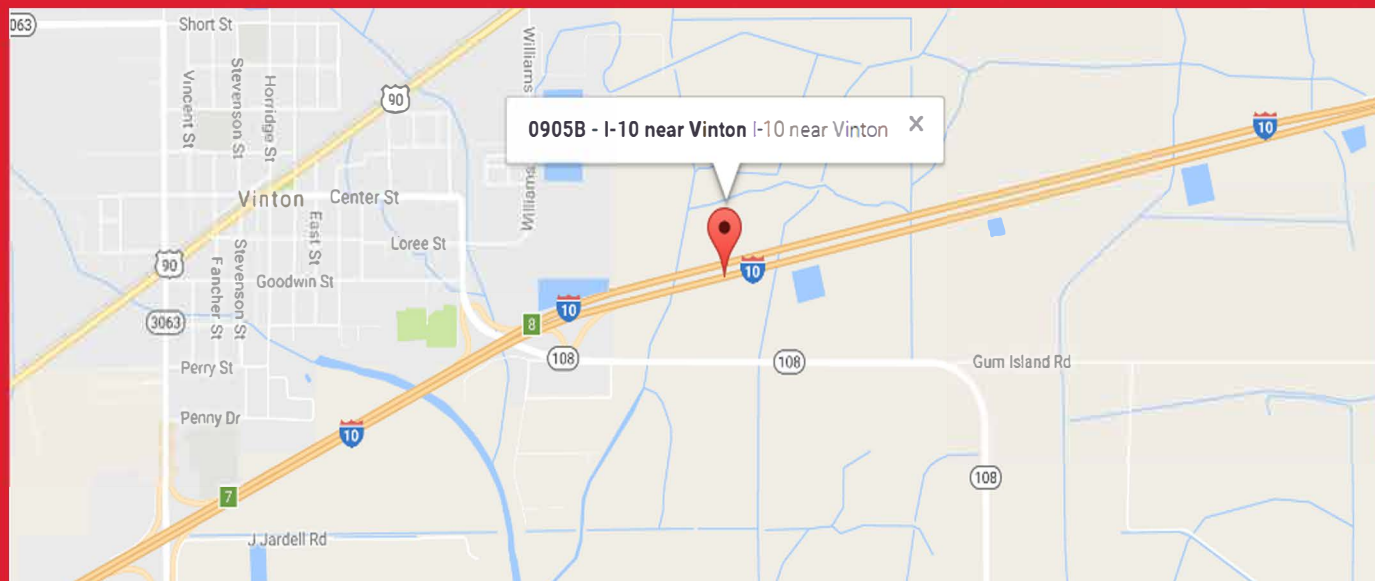

**AdSource  
Outdoor**

**0905B**

**Address : I-10 near Vinton, Vinton, LA, USA,  
Size : 14 X 48  
Facing : W  
Illuminated : Yes  
Traffic Count : 51,632  
Account : 0905B  
DEC :  
Category : Vinyl  
Longitude : -93.555676  
Latitude : 30.187456**